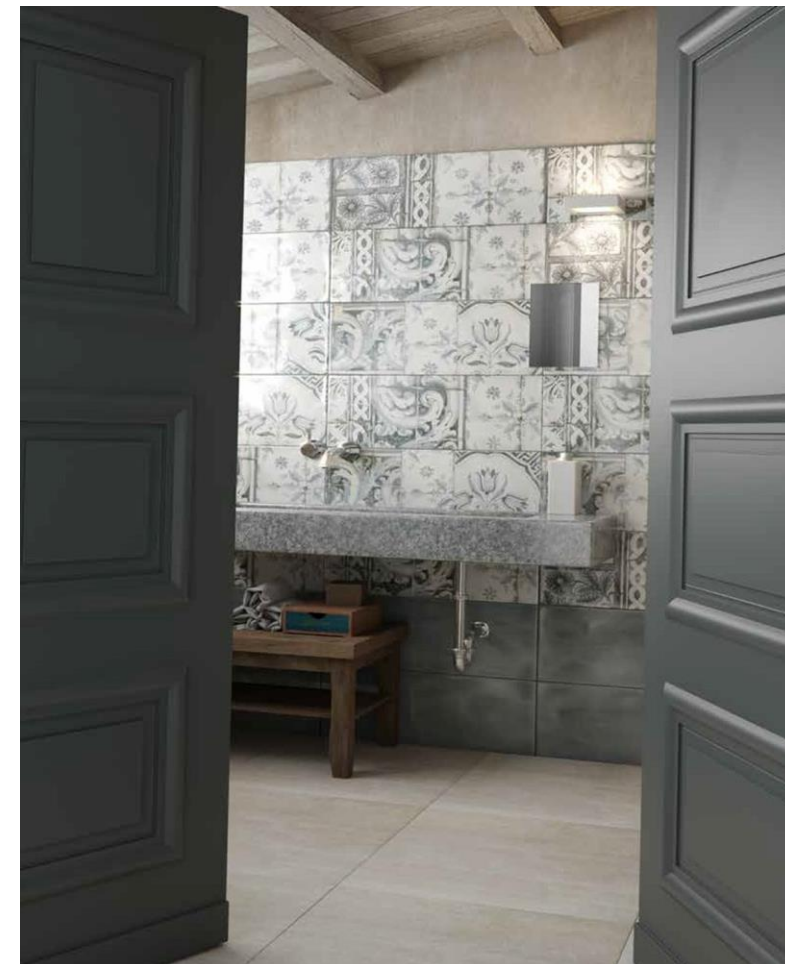

СТЕННА ПЛОЧКА